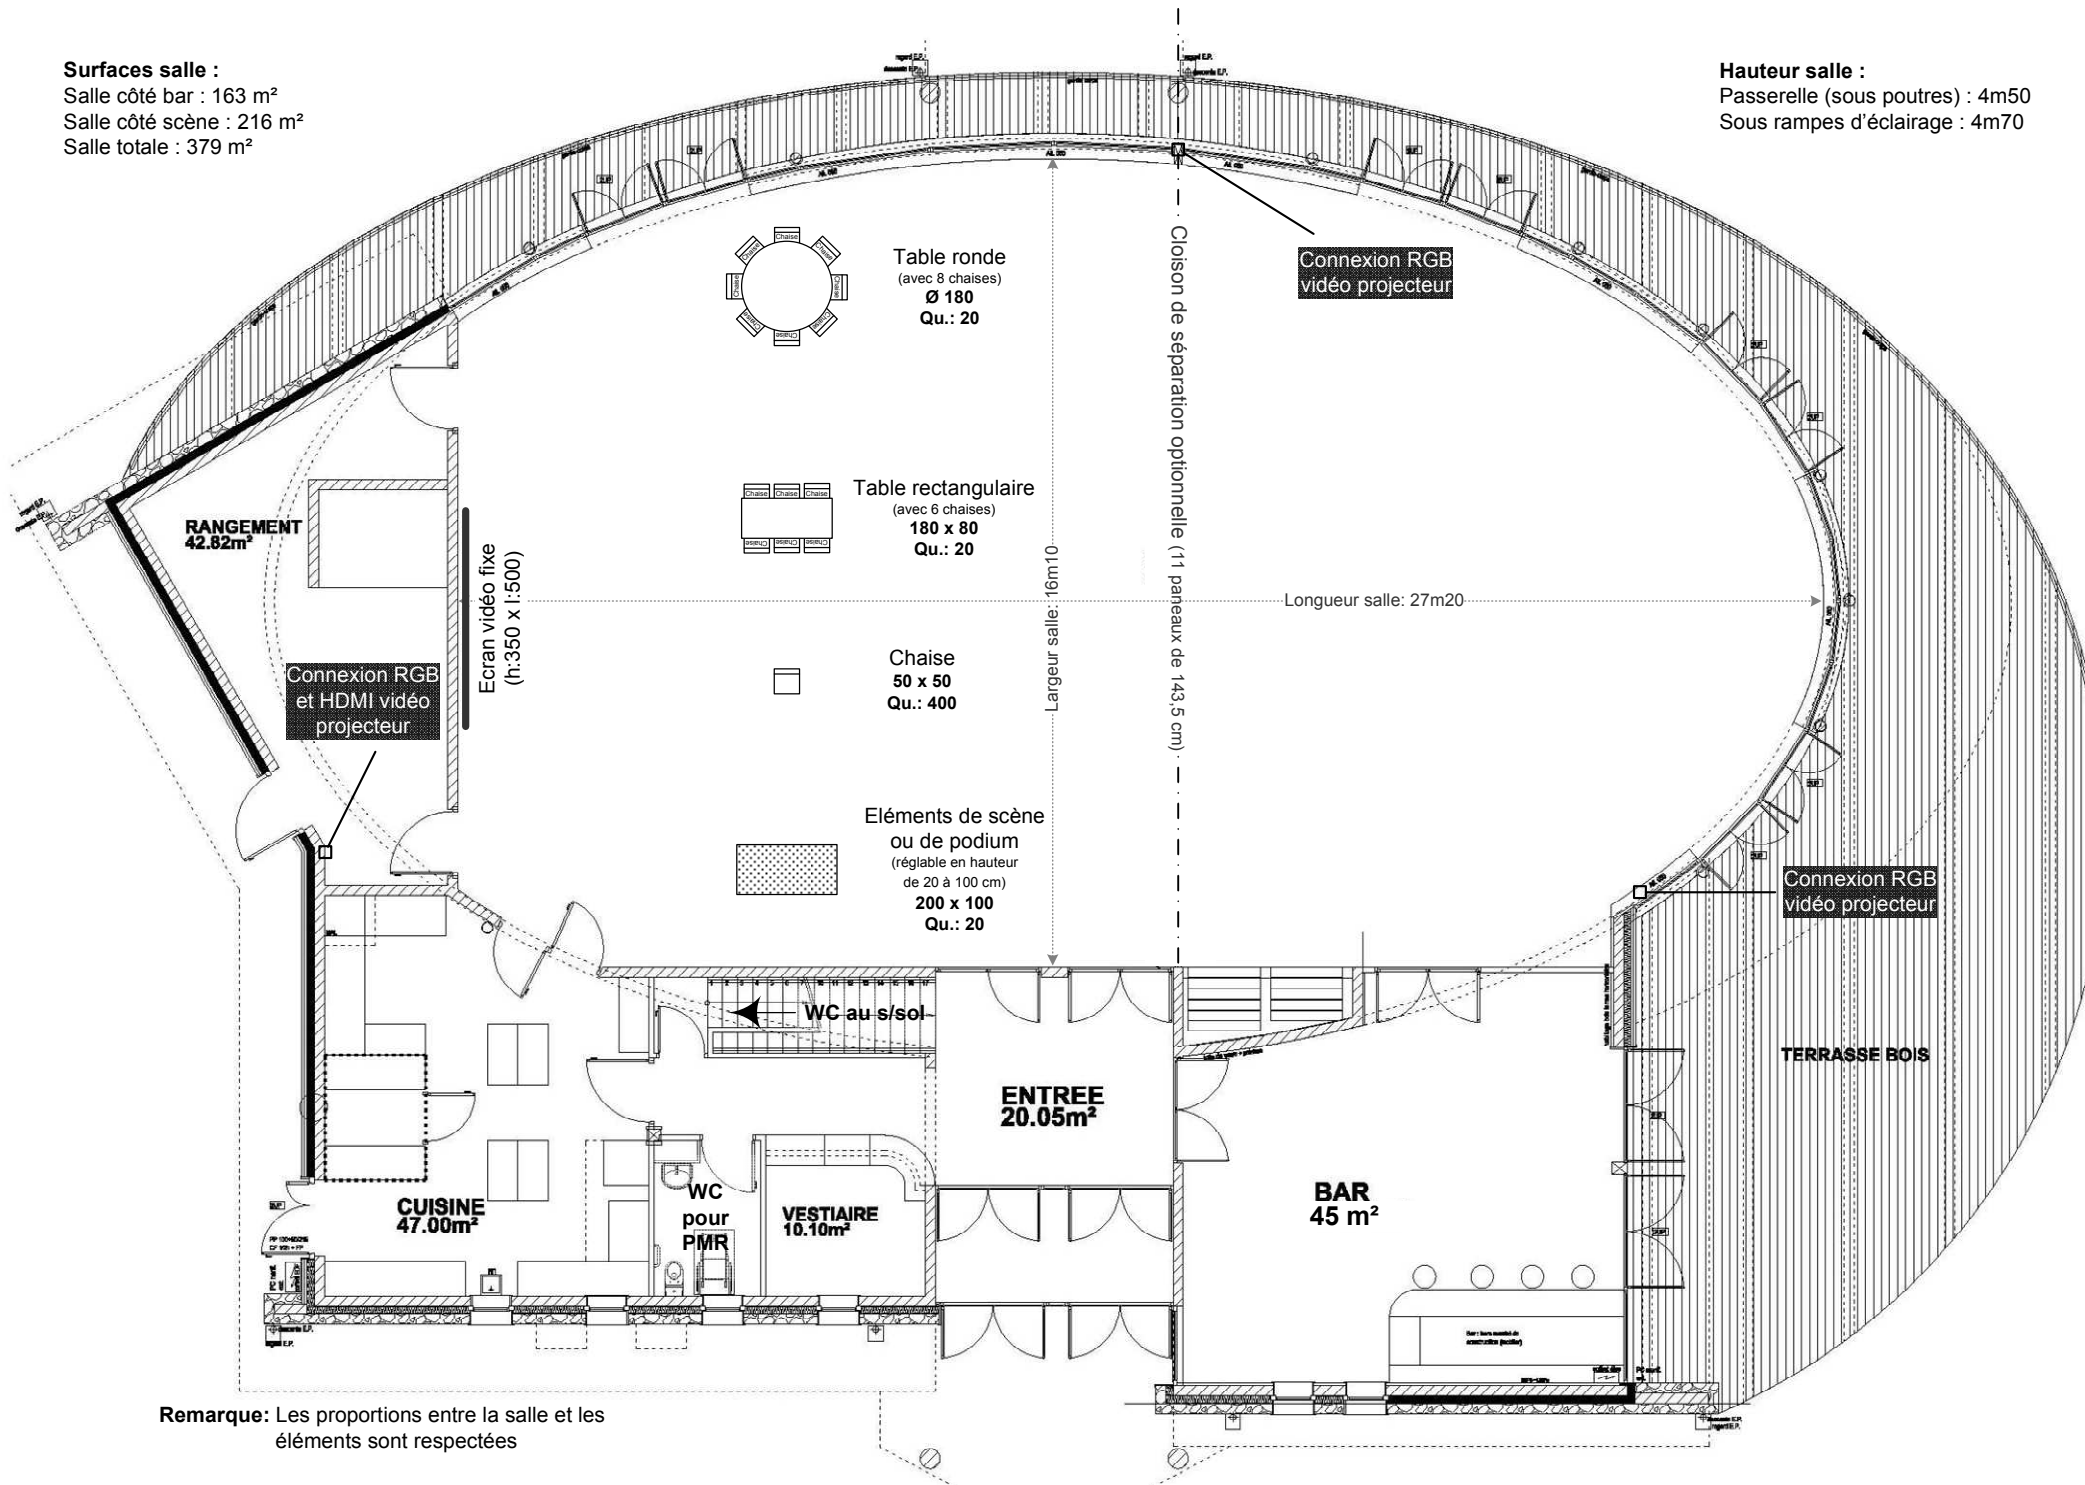

**Surfaces salle :**

Salle côté bar : 163 m<sup>2</sup>

Salle côté scène : 216 m<sup>2</sup>

Salle totale : 379 m<sup>2</sup>

**Hauteur salle :**

Passerelle (sous poutres) : 4m50

Sous rampes d'éclairage : 4m70

**Remarque:** Les proportions entre la salle et les éléments sont respectées